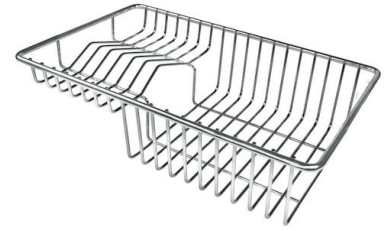

VASCA A RAGGIO STRETTO

Vasche con forme squadrate dal design moderno e con aumentata capienza. Per un'estetica minimal coniugata con la massima praticità.

DETTAGLI

Bordo Installazione

Sottotop

Colorazione

Gold

Finitura	PVD
Materiale	Acciaio inox AISI 304
Texture	Spazzolato
Base	45 cm
Dimensioni	440x440 mm
Dotazioni standard	Ganci di fissaggio, guarnizione, piletta, troppo-pieno e sifone, Imballo in scatola
Fori Mixer	Nessun foro di serie
Foro incasso	Vedi scheda tecnica
Gocciolatoio	No
Larghezza	44 cm
Misura vasca	400 x 400 mm
Numero vasche	1 vasca
Piletta	Piletta 3,5"

DATI TECNICI

Cut out size
Dimensioni per foratura top

GALLERIA FOTOGRAFICA

ACCESSORI OPZIONALI

Cestello bianco
8612 100

Cestello inox
8612 000

Cestello portapiatti inox
8100 303
* solo in abbinamento con l'accessorio
8644 101

Griglia portapiatti inox
8100 154

Tagliere in cristallo
8631 300

Tagliere in HPDE
8657 001

Tagliere Twin in HDPE
8644 101

Vaschetta bianca
8153 100

Cestello portapiatti inox
8100 201

**Kit grattugia con supporto per
anello e vassoio di raccolta alimenti**