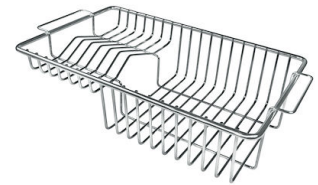

VASCA A RAGGIO STRETTO

Vasche con forme squadrate dal design moderno e con aumentata capienza. Per un'estetica minimal coniugata con la massima praticità.

DETTAGLI

Bordo Installazione

Sottotop

Colorazione

Gold

DATI TECNICI

Cut out size
Dimensioni per foratura top

GALLERIA FOTOGRAFICA

ACCESSORI OPZIONALI

Cestello bianco
8612 100

Cestello inox
8612 000

Cestello portapiatti inox
8100 303
* solo in abbinamento con l'accessorio
8644 101

Griglia portapiatti inox
8100 154

Tagliere in cristallo
8631 300

Tagliere in HPDE
8657 001

Tagliere Twin in HDPE
8644 101

Vaschetta bianca
8153 100

Cestello portapiatti inox
8100 201

**Kit grattugia con supporto per
anello e vassoio di raccolta alimenti**